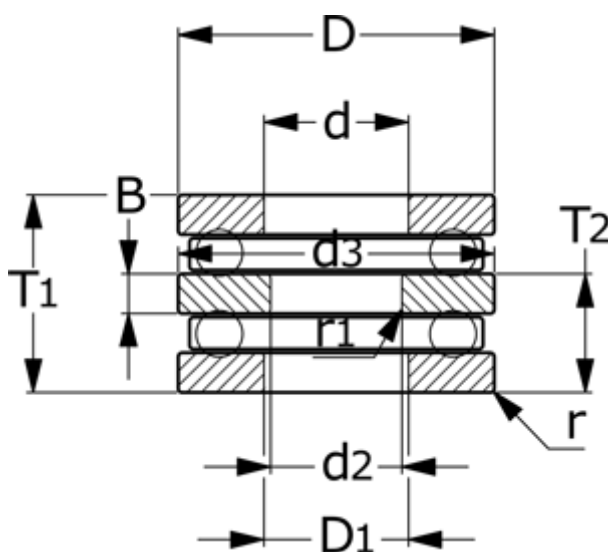

Varenummer: 572007508801

Beskrivelse: NSK Dobbeltretnings trykleje 52318
d=75 D=155 T=88

Mål

= Flere måldata: Hent PDF katalog under dokumenter

$B = 19$

$d = 90$

$D = 155$

$D_1 = 93$

$d_2 = 75$

$d_3 = 155$

$r = 1.5$

$R_1 = 1$

$T_1 = 88$

$T_2 = 53.5$